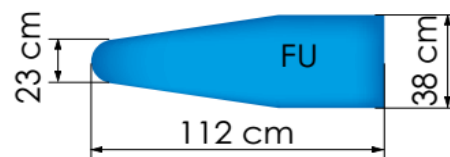

**Mesa de planchado Marca "Trevil"
Tipo Domostir 3000
Modelo 2010, voltaje 120V/60HZ/1Fase**

Medida superficie planchado

TRE2010-120-01

- * Con sistema de succión en la superficie de planchado.
- * Resistencia de calentamiento, Regulación de temperatura por medio de termostato.
- * Brazo para planchado de mangas, no tiene succión, soplado ni resistencia de calentamiento.
- * No incluye el generador de vapor eléctrico con plancha